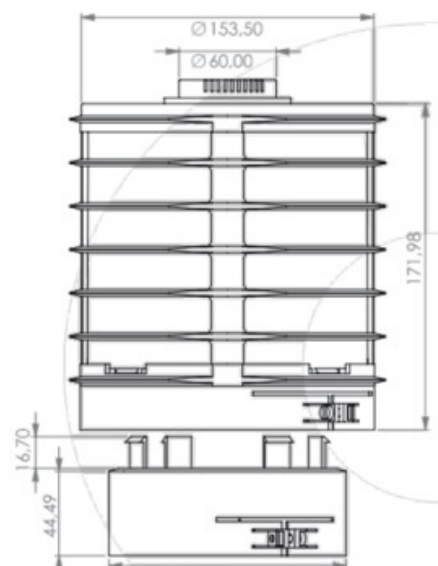

Besök gärna vår hemsida för
mer bilder och information.