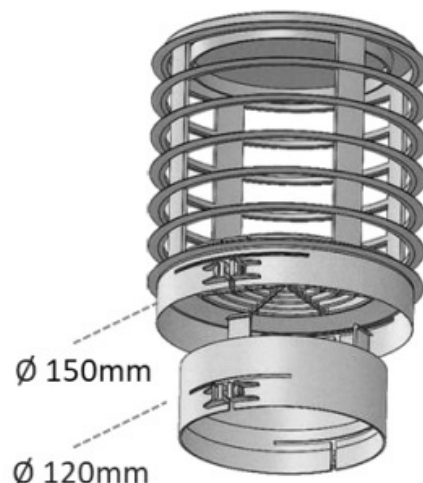

## Produktblad kolfilter ReCirq longlife

Ø 150mm

Ø 120mm

- Passar de flesta väggmodeller på marknaden
- Den medföljande adaptern gör det möjligt för att passa både Ø120 och Ø150 anslutningar.
- Ingen elektrisk kontakt behövs
- Utrustad med larm som meddelar när det är dags för ett kolfilterbyte.

### Produktspecifikation

Livslängd: 2 år eller 750 förbrukningstimmar

Tillverkas i Tyskland

Anslutning: Ø120 och Ø150

Vikt: 0,40kg

Färg: Svart/grå

Material: Återvinningsbart plast

Alarm efter 750 förbrukningstimmar